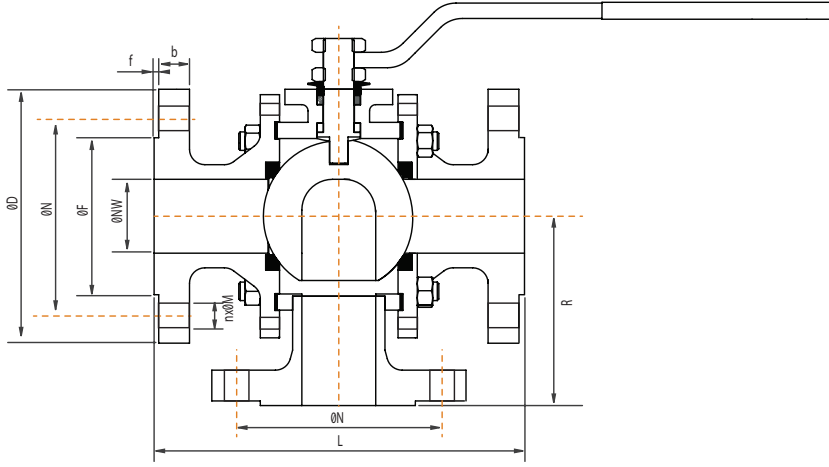

## V217 (L) / V218 (T) Serisi PN16 3 Yollu L Tipi Küresel Vanalar

### Ölçüler (mm)

Vana Ölçüsü		L	ØD	ØD1	ØF	b	f	R	R	n-ØM
Inch	ØNW									
1/2"	15	130	95	65	45	14	2	65	65	4-15
3/4"	20	150	105	75	58	16	2	75	75	4-15
1"	25	160	115	85	68	16	2	80	80	4-15
1 1/4"	32	180	140	100	78	16	2	90	90	4-18
1 1/2"	40	200	150	110	88	16	3	100	100	4-18
2"	50	230	165	125	102	18	3	115	115	4-18
2 1/2"	65	290	185	145	122	18	3	145	145	4-18
3"	80	310	200	160	138	20	3	155	155	8-18
4"	100	350	220	180	158	20	3	175	175	8-18
5"	125	400	250	210	188	22	3	200	200	8-18
6"	150	350	285	240	212	22	3	175	175	8-22